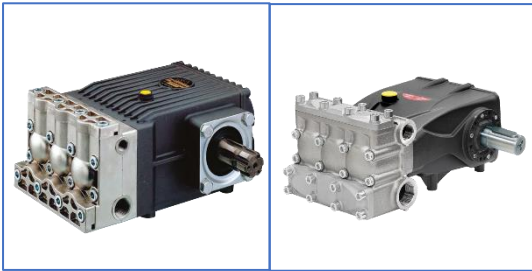

## Interpump hogedrukpompen

500020

500080

### 550 tpm – Druk oplopend

Artikelnr.	Type	Bar	L/min	Temperatuur (in °C)	Tpm	kW	As (Links/Rechts)	Pompkop	Serie
500020	T44 A	50	40	40	550	3,90	PTO as R	Aluminium	Serie T
500021	T44 A	50	40	40	550	3,90	Cil. as R – PTO as L	Aluminium	Serie T
500022	T44 A	50	40	40	550	3,90	Cil. as R	Aluminium	Serie T
500080	AB80	60	75	40	550	8,60	Cil. as R	Staal-vernikkeld	Serie AB
500081	AB80	60	75	40	550	8,60	Cil. as L	Staal-vernikkeld	Serie AB
500082	AB80	60	75	40	550	8,60	PTO as rechts	Staal-vernikkeld	Serie AB
500098	AB100	60	100	40	550	11,5	PTO as rechts	Staal-vernikkeld	Serie AB
500110	AB120	60	120	40	550	13,8	Cil. as R	Staal-vernikkeld	Serie AB
500114	AB120	60	120	40	550	13,8	Cil. as R – PTO as L	Staal-vernikkeld	Serie AB
500140	AB150	60	150	40	550	17,2	Cil. as R	Staal-vernikkeld	Serie AB
500141	AB150	60	150	40	550	17,2	2x Cil. as	Staal-vernikkeld	Serie AB
500144	AB150	60	150	40	550	17,2	Cil. as R – PTO as L	Staal-vernikkeld	Serie AB